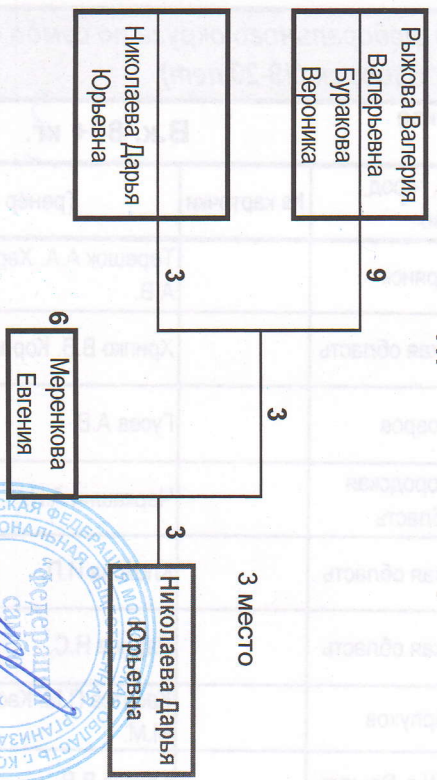

10-12 декабря 2019г.

д.Петровское Серпуховского района, Московской области

**В.к. 80+ кг.** 12 участников

А				Б			
№	Имя	Дата рождения	Область	№	Имя	Дата рождения	Область
1	Калигина Юлия	29.08.200	Калужская область	2	Чоломбитько Альбина	19.11.200	Белгородская область
9	Рыжова Валерия	15.11.198	Серпухов	10	Антонок Марина	10.11.199	Воронежская область
5	Буракова Вероника	12.03.200	Смоленск	6	Юрьева Меренкова	15.07.199	Липецкая область
13	Николаева Дарья	08.02.199	Киров	14	Евгения Ивановна	9 кмс	
3	Юрьева Фоминчева	05.07.199	Тулская область	4	Жижина Анна Владимировна	28.09.199	Брянск
11	Александрова Карпова Марина	08.12.197	Липецкая область	12	Астафьева Анна Сергеевна	18.08.199	Тверская область
7	Алексеевна	6 кмс	Липецкая область	8	Карнаухова Лада Михайловна	12.03.199	МБУ СШ г. Рязань
15				16			