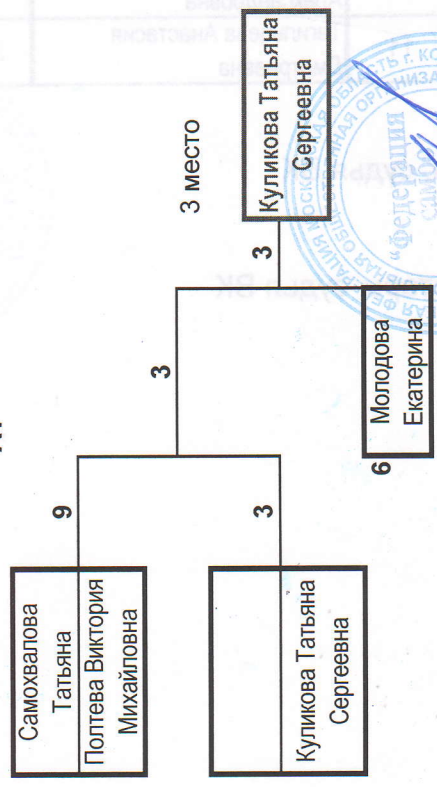

Первенство Центрального федерального округа по самбо среди женщин и юниорок (19-20 лет)

10-12 декабря 2019г.

д. Петровское Серпуховского района, Московской области

В.к. 60 кг. 12 участников

А	1	9	5	13	3	11	7	15	Б	2	10	6	14	4	12	8	16
Черевань Карина Сергеевна	23.11.199	8 мс	ММБУ "СШОР по самбо и Дзержинский МБУ СШОР г.о. Серебряные	1	1	1	1	1	Бубликова Анастасия	28.10.199	9 кмс	СШ "Лидер"	2	2	2	2	2
Самохвалова Татьяна	24.01.199	7 мс	г. Можайск СШОР по Смоленск	5	5	5	5	5	Татаренкова Снежана	07.11.199	0 1	Курская область	10	10	10	10	10
Полтева Виктория Михайловна	11.12.200	1 кмс	Рязань	3	3	3	3	3	Молодова Екатерина	18.03.199	4 мс	Тамбов	6	6	6	6	6
Куликова Татьяна Сергеевна	22.03.199	1 кмс	г. Можайск СШОР по Смоленск	7	7	7	7	7	Вахер Сандра	05.01.199	9 кмс	МБУ СШ Г. Рошаль	4	4	4	4	4
Тапильцева Анастасия	27.06.200	0 1	Рязань	1	1	1	1	1	Бояринцева Дарья Александровна	01.03.200	1 1	Смоленск	12	12	12	12	12
Малиева Дарья Сергеевна	02.03.200	0 кмс	Рязань	2	2	2	2	2	Кольцова Яна Александровна	19.03.199	7 кмс	Тверь Тверская	8	8	8	8	8
				4	4	4	4	4	Вахер Сандра				14	14	14	14	14

УТЕШИТЕЛЬНЫЕ ВСТРЕЧИ

А1