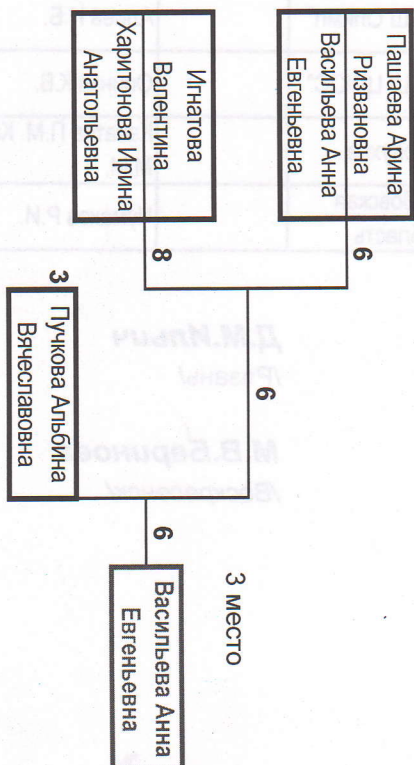

УТЕШИТЕЛЬНЫЕ ВСТРЕЧИ

Б1