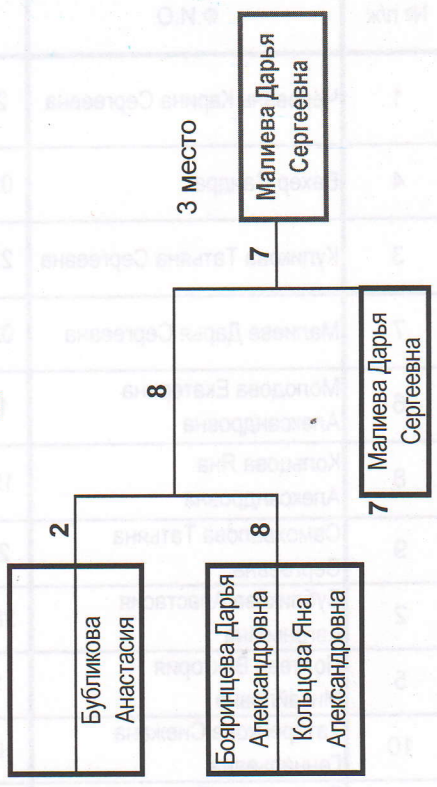

Первенство Центрального федерального округа по самбо среди женщин и юниорок (19-20 лет)

10-12 декабря 2019г.

д. Петровское Серпуховского района, Московской области

В.к. 60 кг. 12 участников

А	1	9	5	13	3	11	7	15	Б	2	10	6	14	4	12	8	16
Черевань Карина Сергеевна	23.11.199	8 мс	ММБУ "СШОР по самбо и Дзержинский МБУ СШОР г.о. Серебряные	1	1	1	1	1	Бубликова Анастасия	28.10.199	9 кмс	СШ "Лидер"	2	2	2	2	2
Самохвалова Татьяна	24.01.199	7 мс	г. Можайск СШОР по Смоленск	5	5	5	5	5	Татаренкова Снежана	07.11.199	0 1	Курская область	10	10	10	10	10
Полтева Виктория Михайловна	11.12.200	1 кмс	Рязань	3	3	3	3	3	Молодова Екатерина	18.03.199	4 мс	Тамбов	6	6	6	6	6
Куликова Татьяна Сергеевна	22.03.199	1 кмс	г. Можайск СШОР по Смоленск	7	7	7	7	7	Вахер Сандра	05.01.199	9 кмс	МБУ СШ Г. Рошаль	4	4	4	4	4
Тапильцева Анастасия	27.06.200	0 1	Рязань	1	1	1	1	1	Бояринцева Дарья Александровна	01.03.200	1 1	Смоленск	12	12	12	12	12
Малиева Дарья Сергеевна	02.03.200	0 кмс	Рязань	2	2	2	2	2	Кольцова Яна Александровна	19.03.199	7 кмс	Тверь Тверская	8	8	8	8	8
				4	4	4	4	4	Вахер Сандра				14	14	14	14	14

УТЕШИТЕЛЬНЫЕ ВСТРЕЧИ

А1

Б1

Гл. судья, судья ВК

Гл. секретарь, судья ВК

Д.М.Ильич /Рязань/

М.В.Барина /Воскресенск/