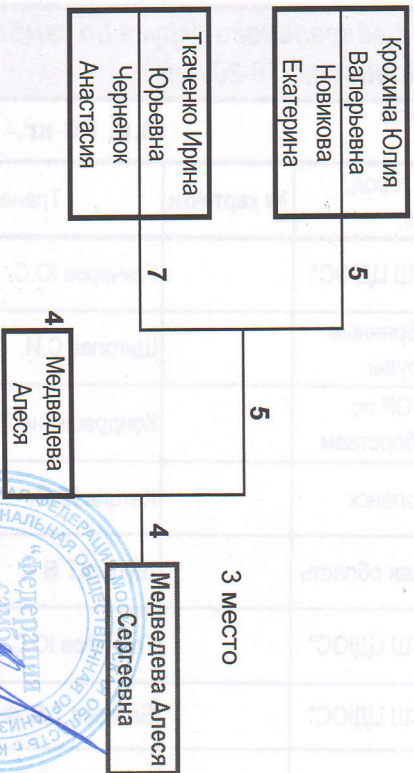

ВСЕРОССИЙСКАЯ ФЕДЕРАЦИЯ САМБО
ПРОТОКОЛ ХОДА СОРЕВНОВАНИЙ

Первенство Центрального федерального округа по самбо среди женщин и юниорок (19-20 лет)

10-12 декабря 2019г. д. Петровское Серпуховского района, Московской области

В.К. 80 кг. 12 участников

№	Имя	Дата рождения	Спортивный клуб	Результат	№	Имя	Дата рождения	Спортивный клуб	Результат
1	Миговзорова Александра	25.04.199	МАУ "СШ ЦДЮС"	1 место	2	Алипова Олеся Константиновна	10.05.199	Серебрянны пруды	2
9	Крохина Юлия Валерьевна	09.03.198	МАУ "СШ Олимп"	1	2	Пашаева Арина Ризвановна	13.04.199	МАУ "СШ ЦДЮС"	10
5	Новикова Екатерина	08.05.199	Кагулужская область	5	6	Васильева Анна Евгеньевна	30.08.199	Смоленск	6
13	Пучкова Альбина Вячеславовна	25.05.199	МАУ "СШ ЦДЮС"	3	4	Медведева Олеся Сергеевна	05.05.199	СШОР по единоборствам	4
3	Ткаченко Ирина Юрьевна	17.10.200	Серпухов	3	4	Игнатова Валентина Харитоновна	05.12.199	Тамбовская область	12
11	Черненко Анастасия	28.05.200	МАУ "СШ ЦДЮС"	7	8	Харитоновна Ирина Анатольевна	20.11.199	Липецкая	8
7									
15									

А1