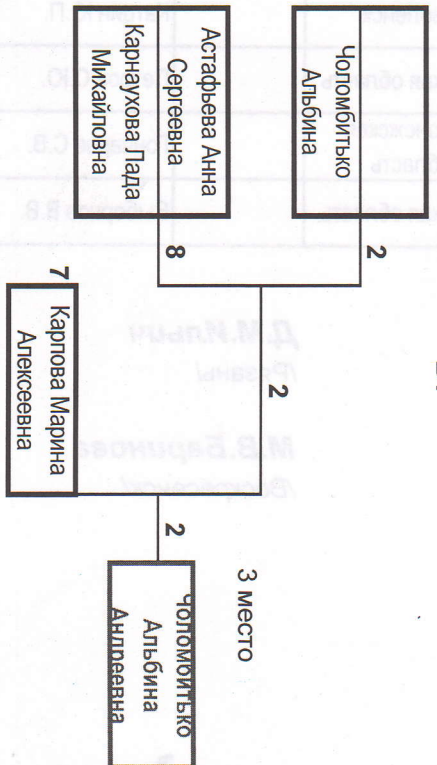

ВСЕРОССИЙСКАЯ ФЕДЕРАЦИЯ САМБО
ПРОТОКОЛ ХОДА СОРЕВНОВАНИЙ

Первенство Центрального федерального округа по самбо среди женщин и юниорок (19-20 лет)

10-12 декабря 2019г.

д.Петровское Серпуховского района, Московской области

В.к. 80+ кг. 12 участников

А				Б			
№	Имя	Дата рождения	Область	№	Имя	Дата рождения	Область
1	Калигина Юлия	29.08.200	Калужская область	2	Чоломбитько Альбина	19.11.200	Белгородская область
9	Рыжова Валерия	15.11.198	Серпухов	10	Антонок Марина	10.11.199	Воронежская область
5	Буракова Вероника	12.03.200	Смоленск	6	Юрьева Меренкова	15.07.199	Липецкая область
13	Николаева Дарья	08.02.199	Киров	14	Евгения Ивановна	9 кмс	
3	Юрьева Фоминчева	05.07.199	Тулская область	4	Жижина Анна Владимировна	28.09.199	Брянск
11	Александрова Карпова Марина	08.12.197	Липецкая область	12	Астафьева Анна Сергеевна	18.08.199	Тверская область
7	Алексеевна	6 кмс	Липецкая область	8	Карнаухова Лада Михайловна	12.03.199	МБУ СШ г. Рязань
15				16