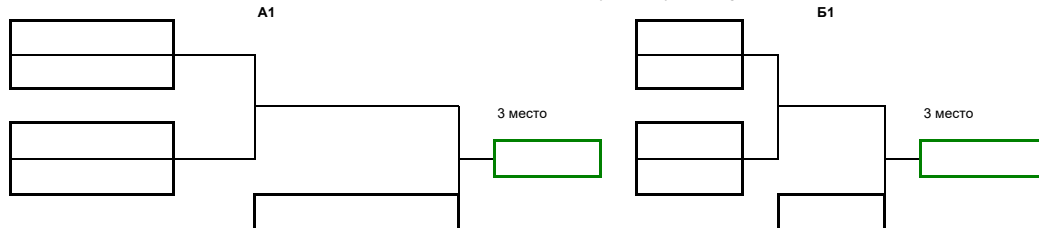

**ЧЕМПИОНАТ РОССИИ ПО ПЛЯЖНОМУ САМБО СРЕДИ ЖЕНЩИН, МУЖЧИН от 18 ЛЕТ И СТАРШЕ
(ЕКП № 2079230019049058)**

12-14 июня 2026г.

г. Анапа, Краснодарский край

ЖЕНЩИНЫ 18 лет и старше

В.к. 72+ кг. 10 участников

А				Б					
1	Беспалова София Александровна	29.09.2002, КМС	Воронежская область, Таловая, МКОУ ДО Таловская СШ	1 место	Цыганкова Анастасия Алексеевна	18.08.2006, КМС	Брянская область, Брянск, МБУ ДО СШОР по борьбе	2	
9	Нижегородова Валерия Николаевна	28.01.2006, МС	Краснодарский край, Анапа, МБУ ДО СШОР №1	ФИНАЛ	Воронина Дина Сергеевна	02.09.2000, МС	Краснодарский край, Анапа, МБУ ДО СШОР №1	10	
5	Чоломбитко Альбина Андреевна	19.11.2000, МСМК	Свердловская область, Екатеринбург, ГАУ ДО СО СШОР по самбо и дзюдо им. А.		6	Ткаченко Олеся Викторовна	27.03.2005, ЗМС	Свердловская область, Екатеринбург, ГАУ ДО СО СШОР по самбо и дзюдо им.	6
13								14	
3	Козырева Яна Александровна	05.11.2001, МС	г. Москва, ГБОУ "ЦСиО "Самбо-70" Москомспорта отделение "Самбо-70"	2 место	Гаспарян Анжела Седраковна	07.04.1995, ЗМС	Калининградская область, Калининград, ГБУ ДО КО "СШ по дзюдо и самбо"	4	
11					4				12
7	Максимова Валерия Денисовна	14.06.2006, КМС	Санкт-Петербург, ГБУ ДО СШОР им. В. Коренькова		8	Павлова Алиса Алексеевна	30.06.2005, МС	г. Москва, ГБОУ "ЦСиО "Самбо-70" отделение "Ясенево"	8
15								16	

УТЕШИТЕЛЬНЫЕ ВСТРЕЧИ

Гл. судья, судья ВК

Гл. секретарь, судья ВК

А.Г. Торопин /Московская обл., Можайск/

Е.Ю. Кириллова /Тверская обл., Тверь/