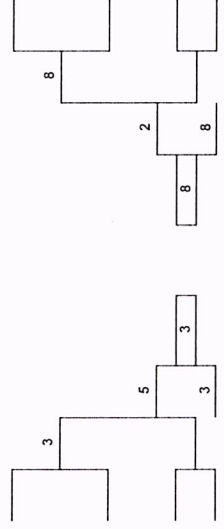

ПРОТОКОЛ ХОДА СОРЕВНОВАНИЙ

Кубок России по самбо среди мужчин и женщин (ЕКП № 2079230020019245)

Период проведения соревнования: 25.11.2024 - 29.11.2024, г. Краснодар

1	ВОРОНИНА Дина Сергеевна	02.09.2000 МС	Краснодарский край, Анапа	2	Челябинская обл., Челябинск	30.08.2000 КМС	ГИЗАТУЛИНА Дина Салахитдиновна	2
9	ПОСТНИКОВА Елизавета Антоновна	21.04.2002 МС	г. Санкт-Петербург, Санкт-Петербург	2	г. Москва, Москва	20.08.1999 КМС	БОНДАРЕВА Марина Николаевна	10
5	КОЗЫРЕВА Яна Александровна	05.11.2001 МС	г. Москва, Москва	6	Краснодарский край, Краснодар	16.11.2004 КМС	ИСАКОВА Алиса Монгузевна	6
13								14

Подгруппа А

Подгруппа Б

Женщины 80 кг

3	БЫКОВА Карина Александровна	22.08.2005 КМС	Пермский край, Пермь	4	Владимирская обл., Юрьево-Польский	16.09.1997 ЗМС	ХОМЯЧКОВА Анастасия Михайловна	4
11				4				12
7	РЕЧКАЛОВА Дарья Андреевна	19.06.2003 ЗМС	Свердловская обл., Екатеринбург	8	Тульская обл., Тула	23.03.2003 МС	АЛПЕНОВА Елена Дмитриевна	8
15				8				16

Утешение

3 М
БЫКОВА Карина Александровна

1 М
ХОМЯЧКОВА Анастасия Михайловна

2 М
РЕЧКАЛОВА Дарья Андреевна

3 М
АЛПЕНОВА Елена Дмитриевна