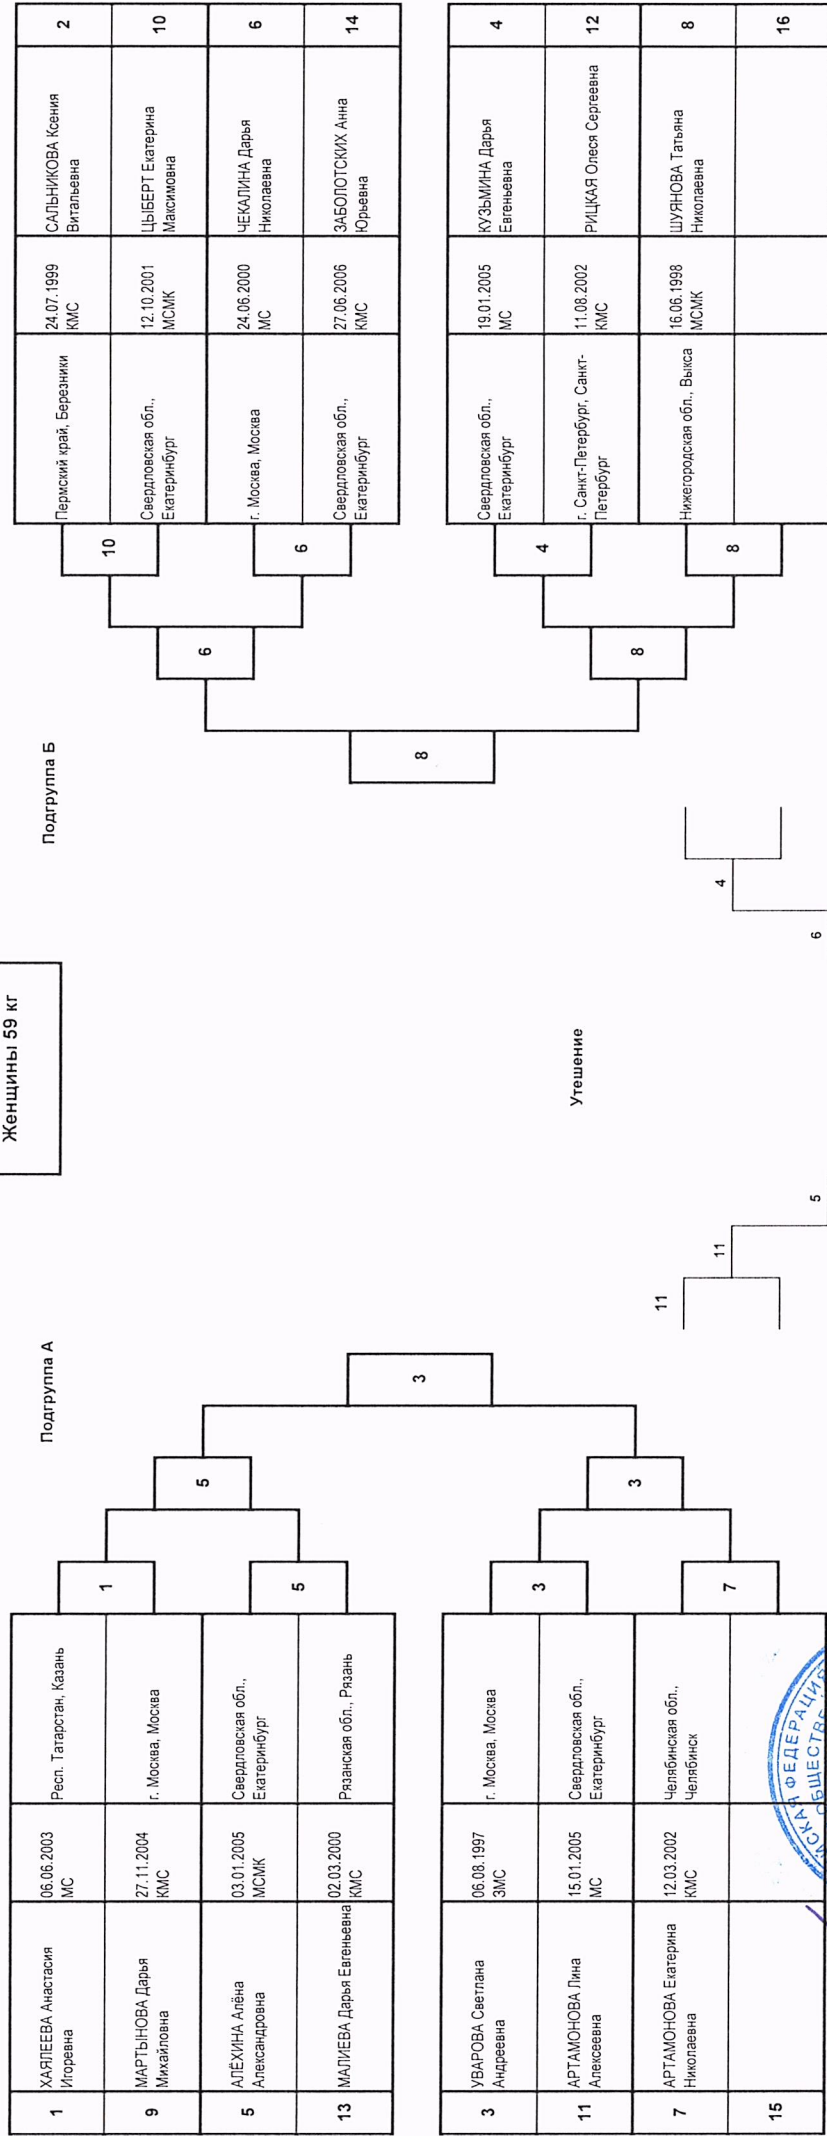

Главный судья  Болотский Р.М. (г. Москва)

Главный секретарь  Рожков В.И. (Саратовская обл.)

ПРОТОКОЛ ХОДА СОРЕВНОВАНИЙ

Кубок России по самбо среди мужчин и женщин (ЕКП № 2079230020019245)

Период проведения соревнования: 25.11.2024 - 29.11.2024, г. Краснодар