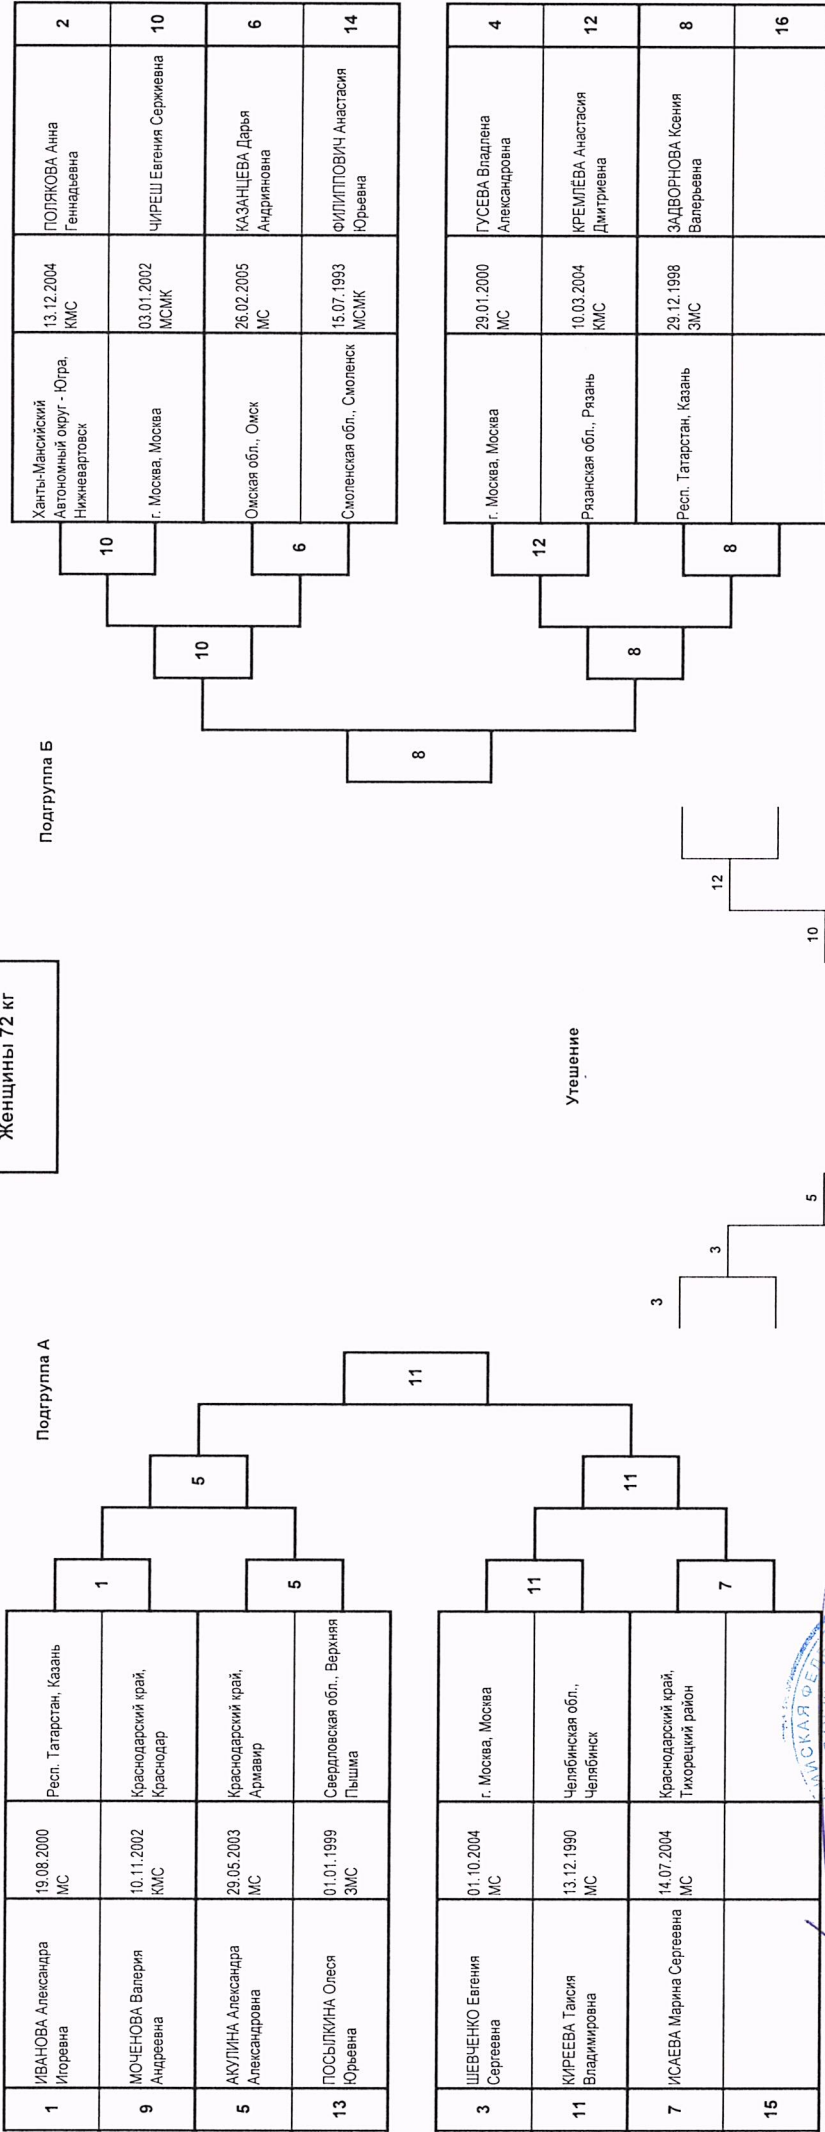

Главный судья

Болотский Р.М. (г. Москва)

Главный секретарь

И Рожков В.И. (Саратовская обл.)

ПРОТОКОЛ ХОДА СОРЕВНОВАНИЙ

Кубок России по самбо среди мужчин и женщин (ЕКП № 2079230020019245)

Период проведения соревнования: 25.11.2024 - 29.11.2024, г. Краснодар