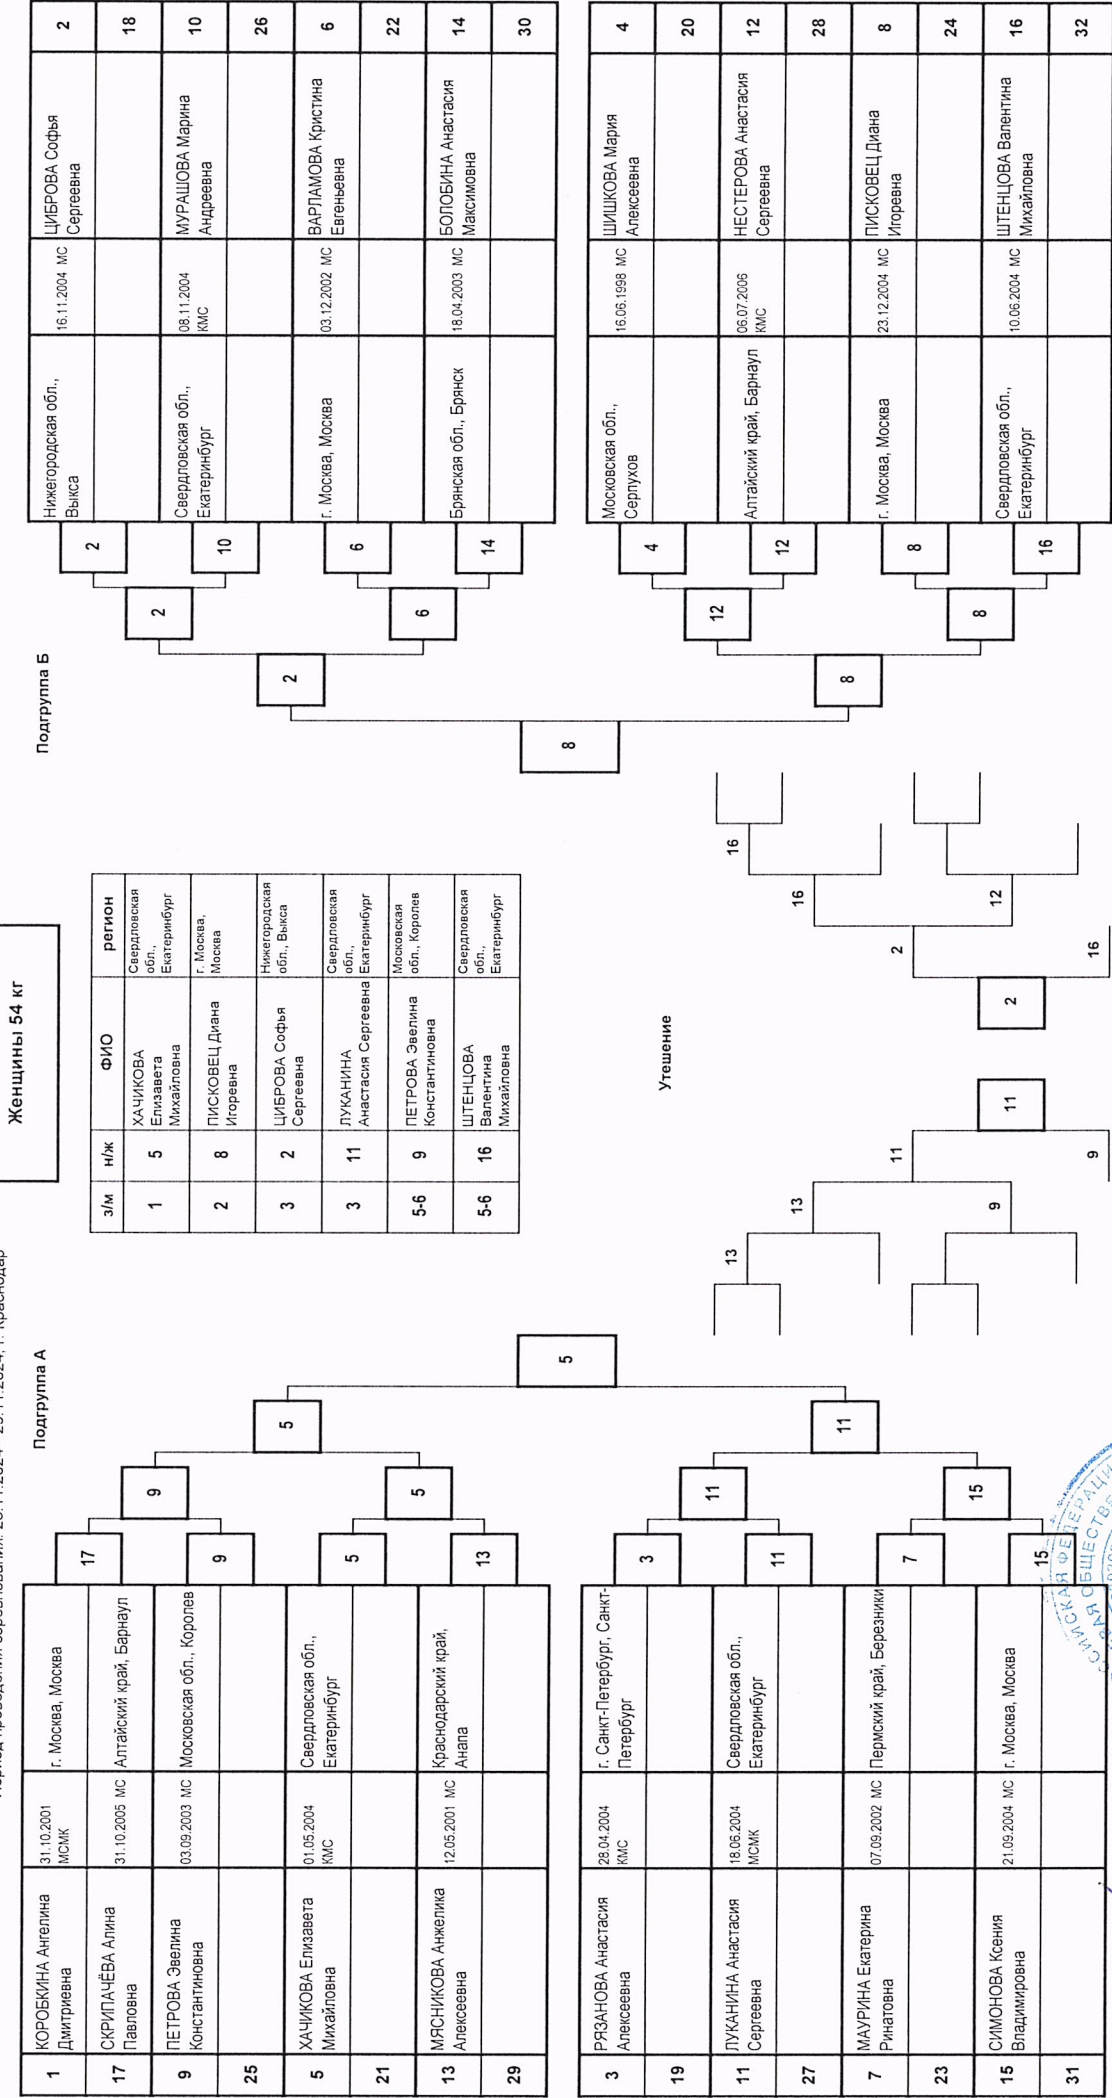

Главный судья  Болотский Р.М. (г. Москва)

Главный секретарь  Рожков В.И. (Саратовская обл.)

ПРОТОКОЛ ХОДА СОРЕВНОВАНИЙ

Кубок России по самбо среди мужчин и женщин (ЕКП № 2079230020019245)

Период проведения соревнования: 25.11.2024 - 29.11.2024, г. Краснодар