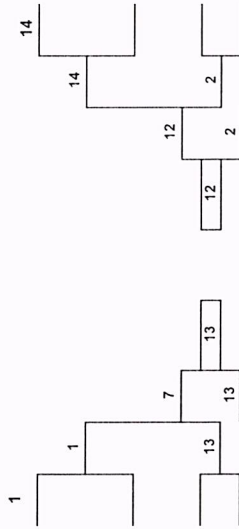

ПРОТОКОЛ ХОДА СОРЕВНОВАНИЙ

Кубок России по самбо среди мужчин и женщин (ЕКП № 2079230020019245)

Период проведения соревнований: 25.11.2024 - 29.11.2024, г. Краснодар

№	Имя	Дата рождения	Место рождения	Возраст	Подгруппа А		Подгруппа Б	
					М	Ж	М	Ж
1	ОСТАПЕЦ Ирина Алексеевна	02.03.2002 МС	г. Москва, Москва	22	9	2	2	2
9	ХИЛОВА Милена Владимировна	02.08.2004 МСМК	Свердловская обл., Екатеринбург	20	9	6	10	10
5	КУРАВИНА Дана Сергеевна	27.07.2005 МС	Краснодарский край, Краснодар	19	13	6	6	6
13	ГОЛУБЕВА Екатерина Сергеевна	17.10.2003 МС	Новосибирская обл., Новосибирск	21	9	6	14	14
3	КУЗЬМИЧЕВА Дарья Владимировна	16.09.2004 МС	г. Москва, Москва	20	11	12	4	4
11	ГОНЧАРОВА Анастасия Андреевна	13.01.2000 МСМК	Краснодарский край, Тихорецк	24	7	12	12	12
7	КОНОПТЕВА Анастасия Сергеевна	07.09.2004 КМС	Владимирская обл., Владимир	20	7	8	8	8
15								

Утешение

- 3 М ГОЛУБЕВА Екатерина Сергеевна
- 1 М ХИЛОВА Милена Владимировна
- 2 М РИ Айко Чангиевна
- 3 М ОНОПРИЕНКО Екатерина Андреевна