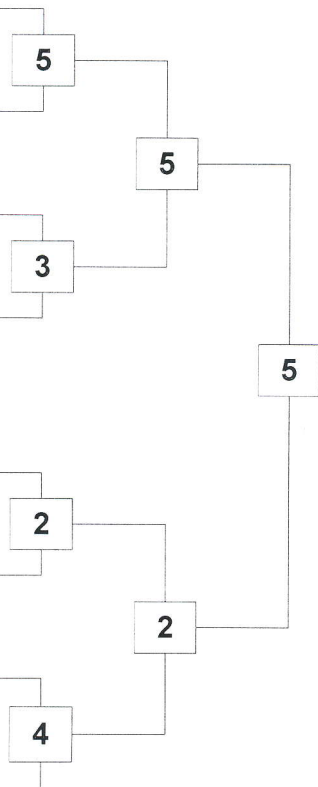

EUROPEAN UNION SAMBO CUP PRAGUE 2010

68 WOMEN

Подгруппа А

1	TROJANOVA KATERINA	CZE
5	CHERAR ADRIANA	ROM
3	CHIOSO GIADA	ITA
7		

2	NAGU-GYUARIS CATALINA	ROM
6	TORAKOVA KATARINA	CZE
4	GEORGIEVA ELITSA	BUL

1	CHERAR ADRIANA	ROM
2	NAGU-GYUARIS CATALINA	ROM
3	CHIOSO GIADA	ITA
3	GEORGIEVA ELITSA	BUL
5	TROJANOVA KATERINA	CZE
5	TORAKOVA KATARINA	CZE
7		